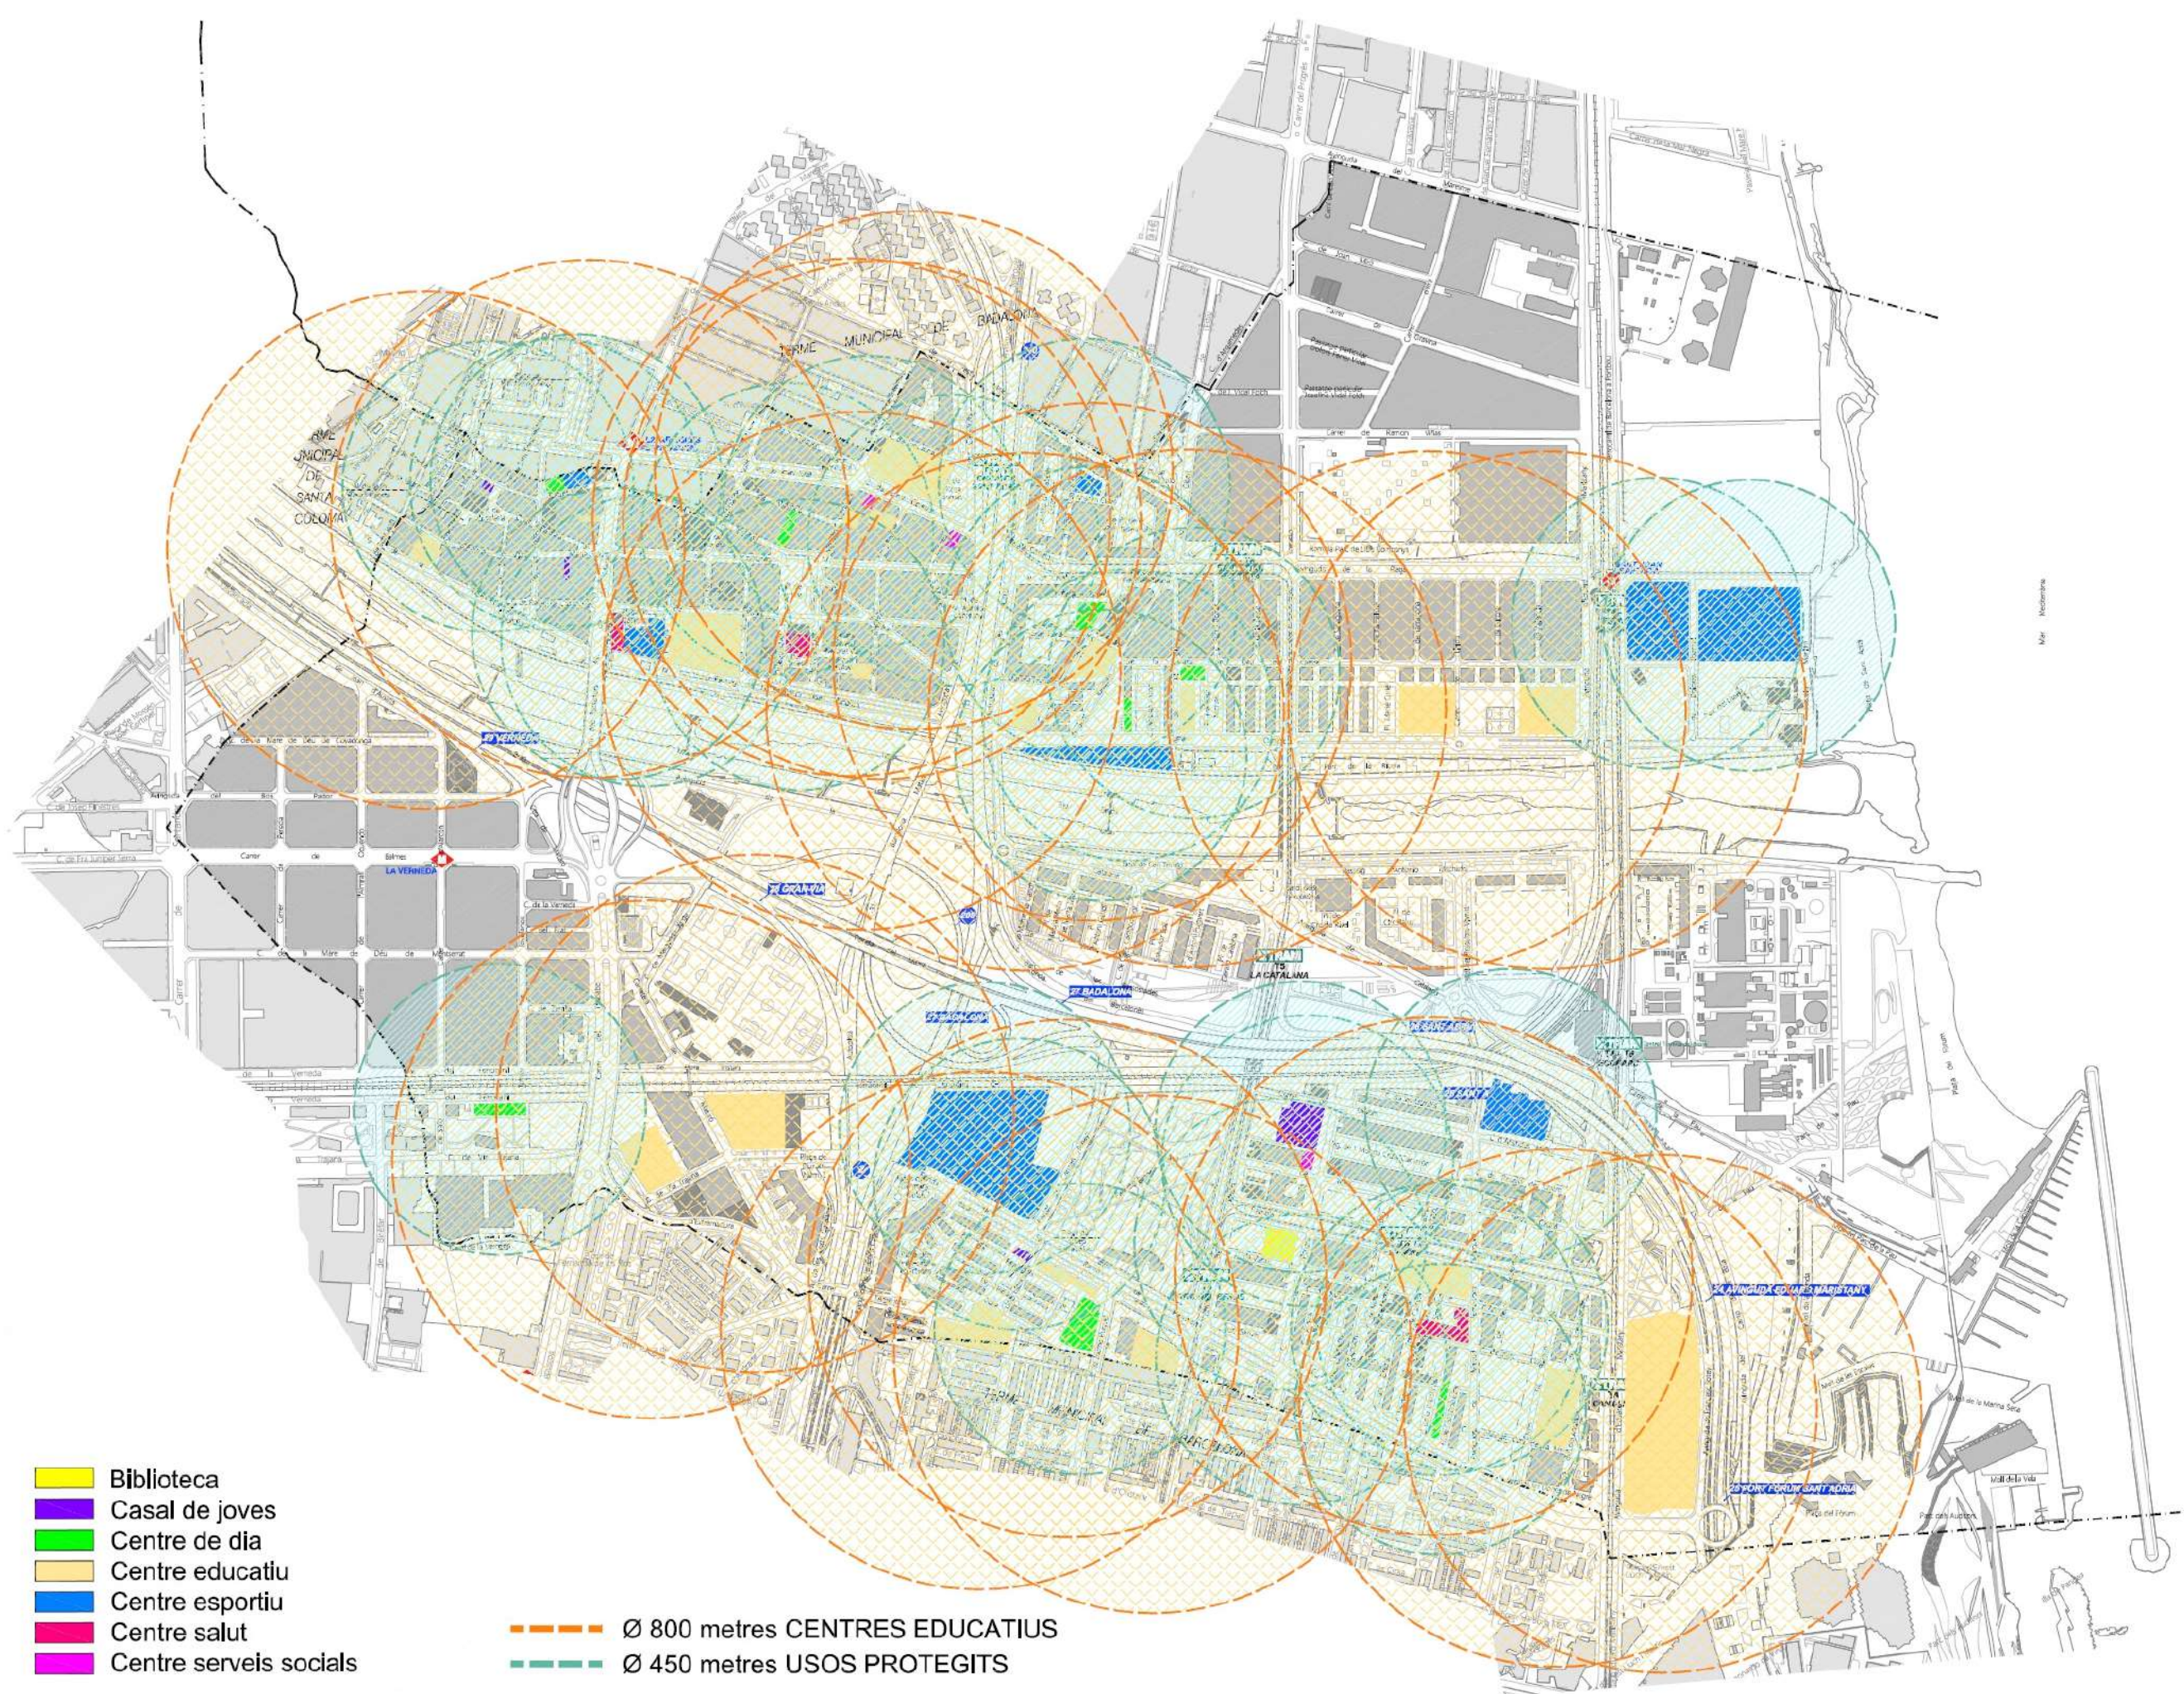

 ÀMBIT DE REGULACIÓ

SALA DE JOCS
C/ Josep Royo, 23

Centre educatiu

Ø 800 metres CENTRES EDUCATIUS

- Biblioteca
- Casal de joves
- Centre de dia
- Centre esportiu
- Centre salut
- Centre serveis socials

--- Ø 450 metres USOS PROTEGITS

- Biblioteca
- Casal de joves
- Centre de dia
- Centre educatiu
- Centre esportiu
- Centre salut
- Centre serveis socials

- Ø 800 metres CENTRES EDUCATIUS
- Ø 450 metres USOS PROTEGITS