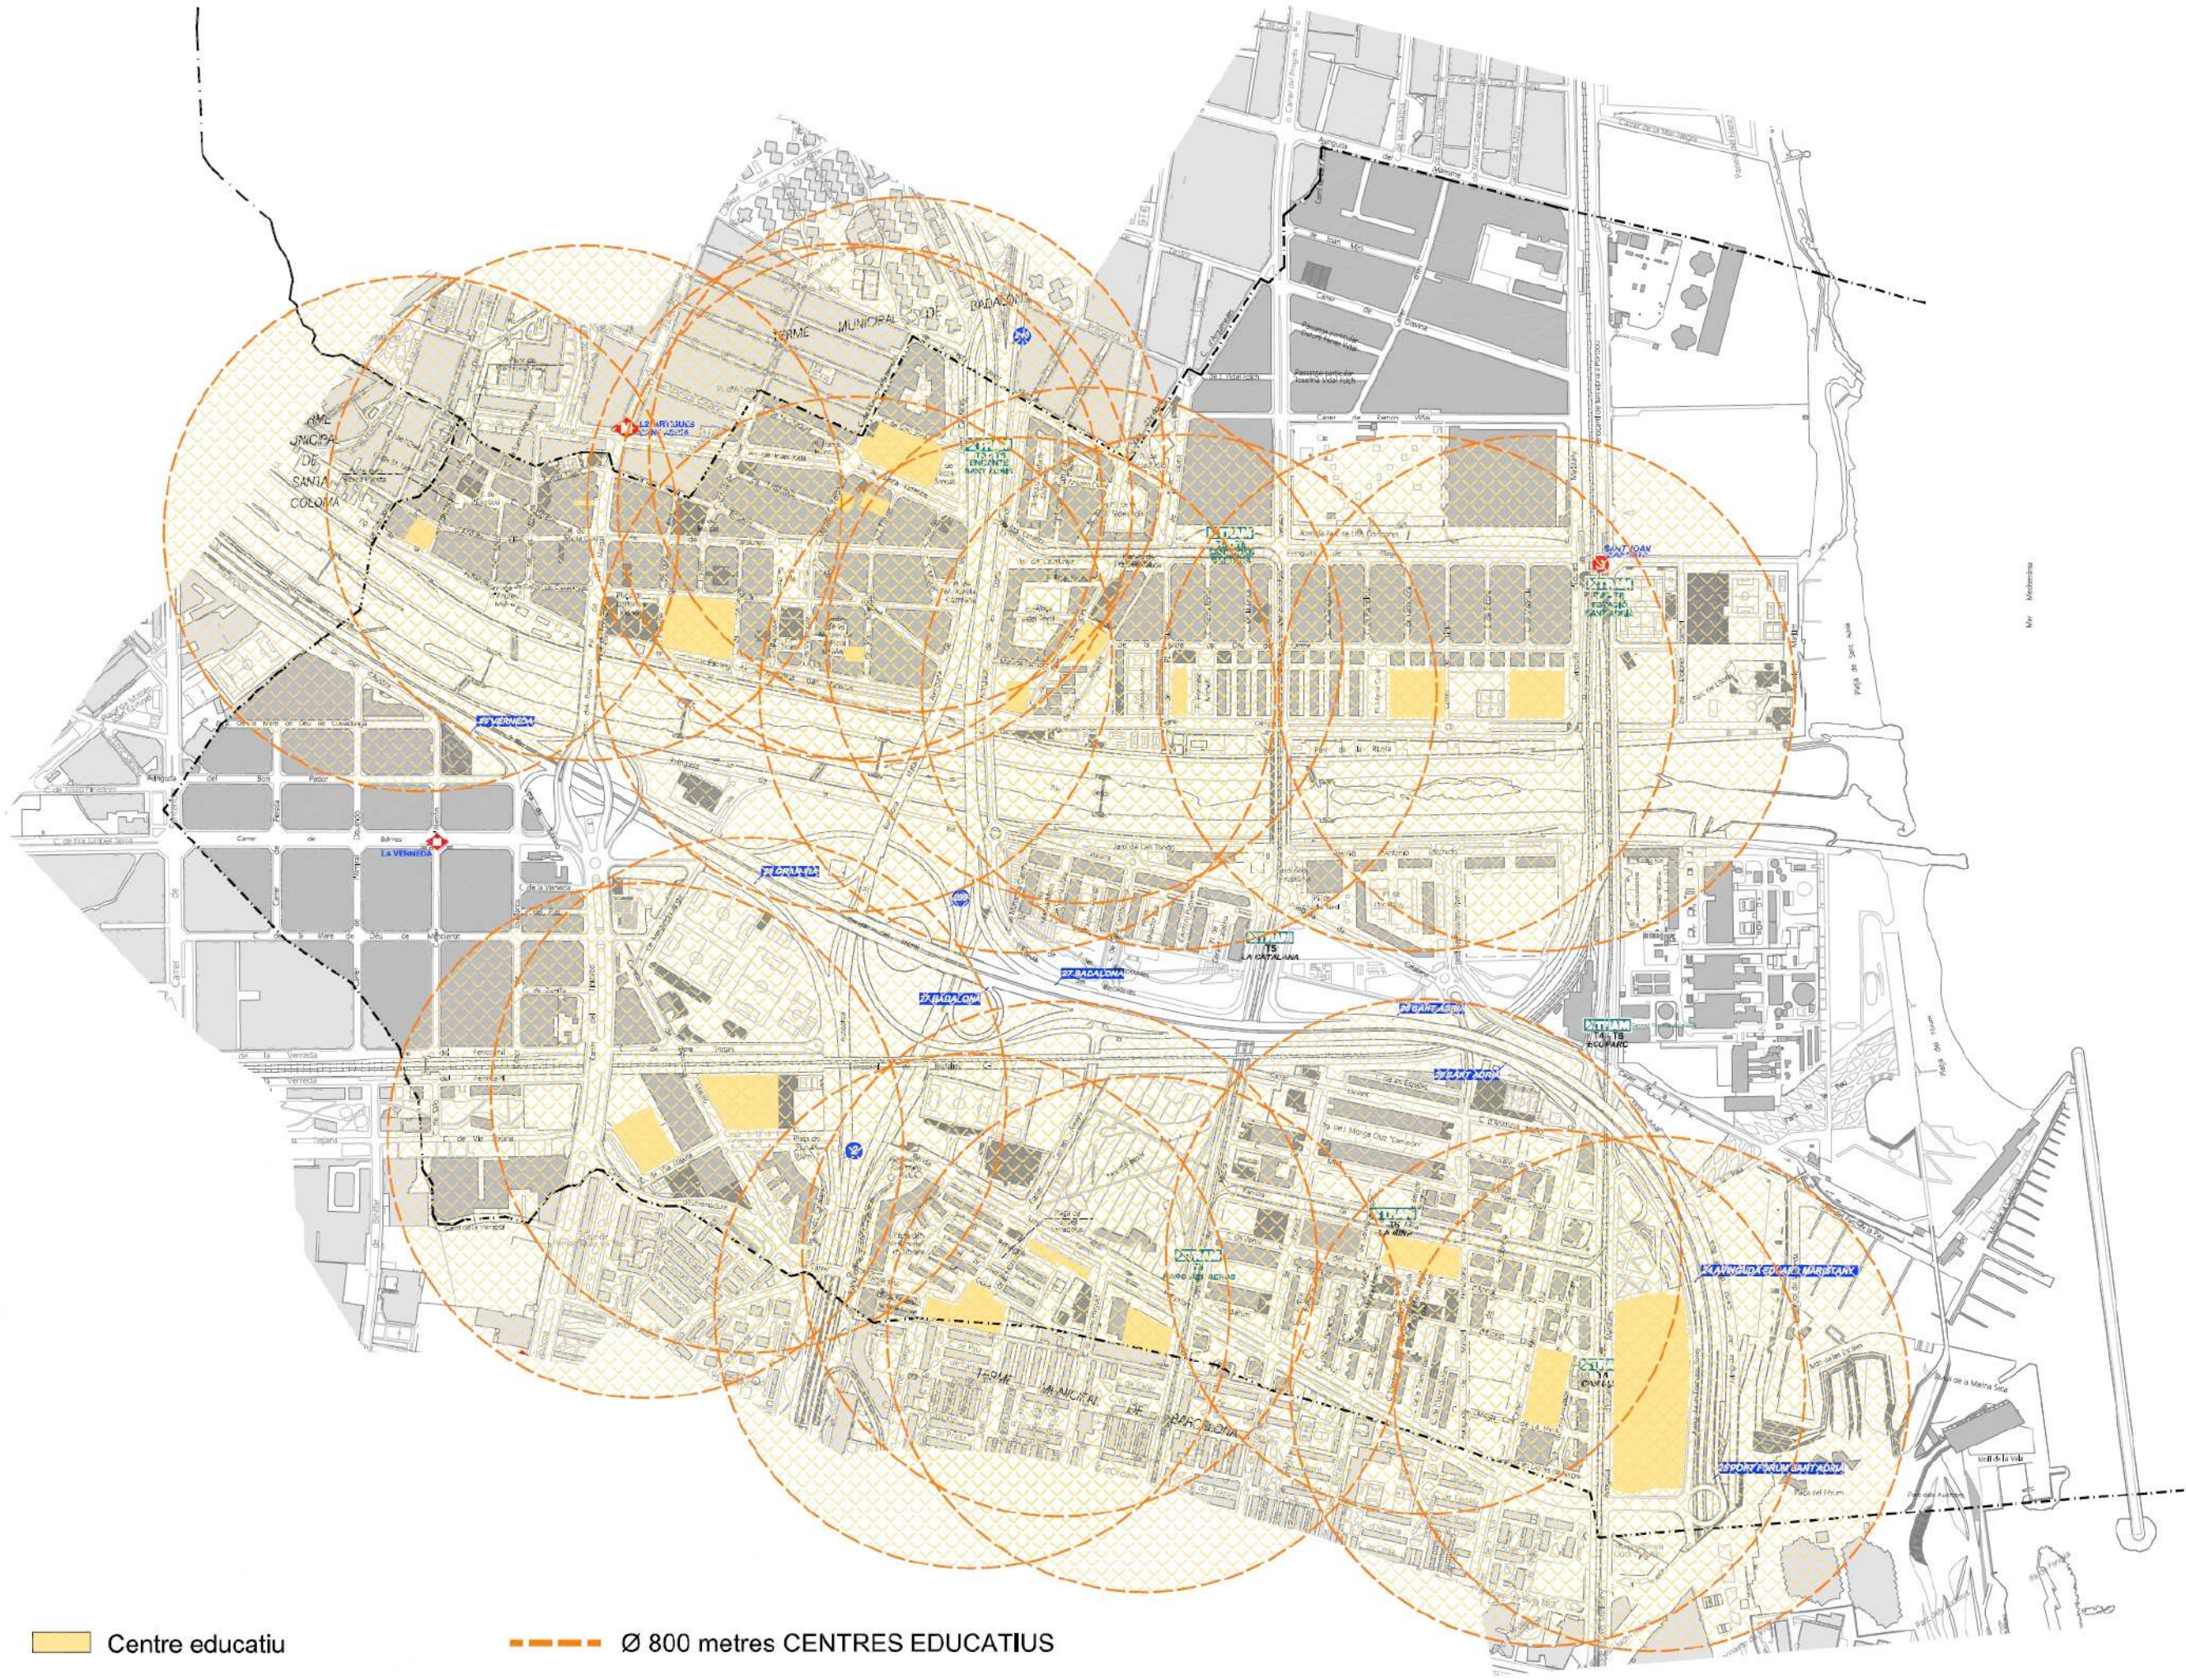

 ÀMBIT DE REGULACIÓ

SALA DE JOCS
C/ Josep Royo, 23

Centre educatiu

Ø 800 metres CENTRES EDUCATIUS

- Biblioteca
- Casal de joves
- Centre de dia
- Centre esportiu
- Centre salut
- Centre serveis socials

--- Ø 450 metres USOS PROTEGITS

- Biblioteca
- Casal de joves
- Centre de dia
- Centre educatiu
- Centre esportiu
- Centre salut
- Centre serveis socials

- Ø 800 metres CENTRES EDUCATIUS
- Ø 450 metres USOS PROTEGITS