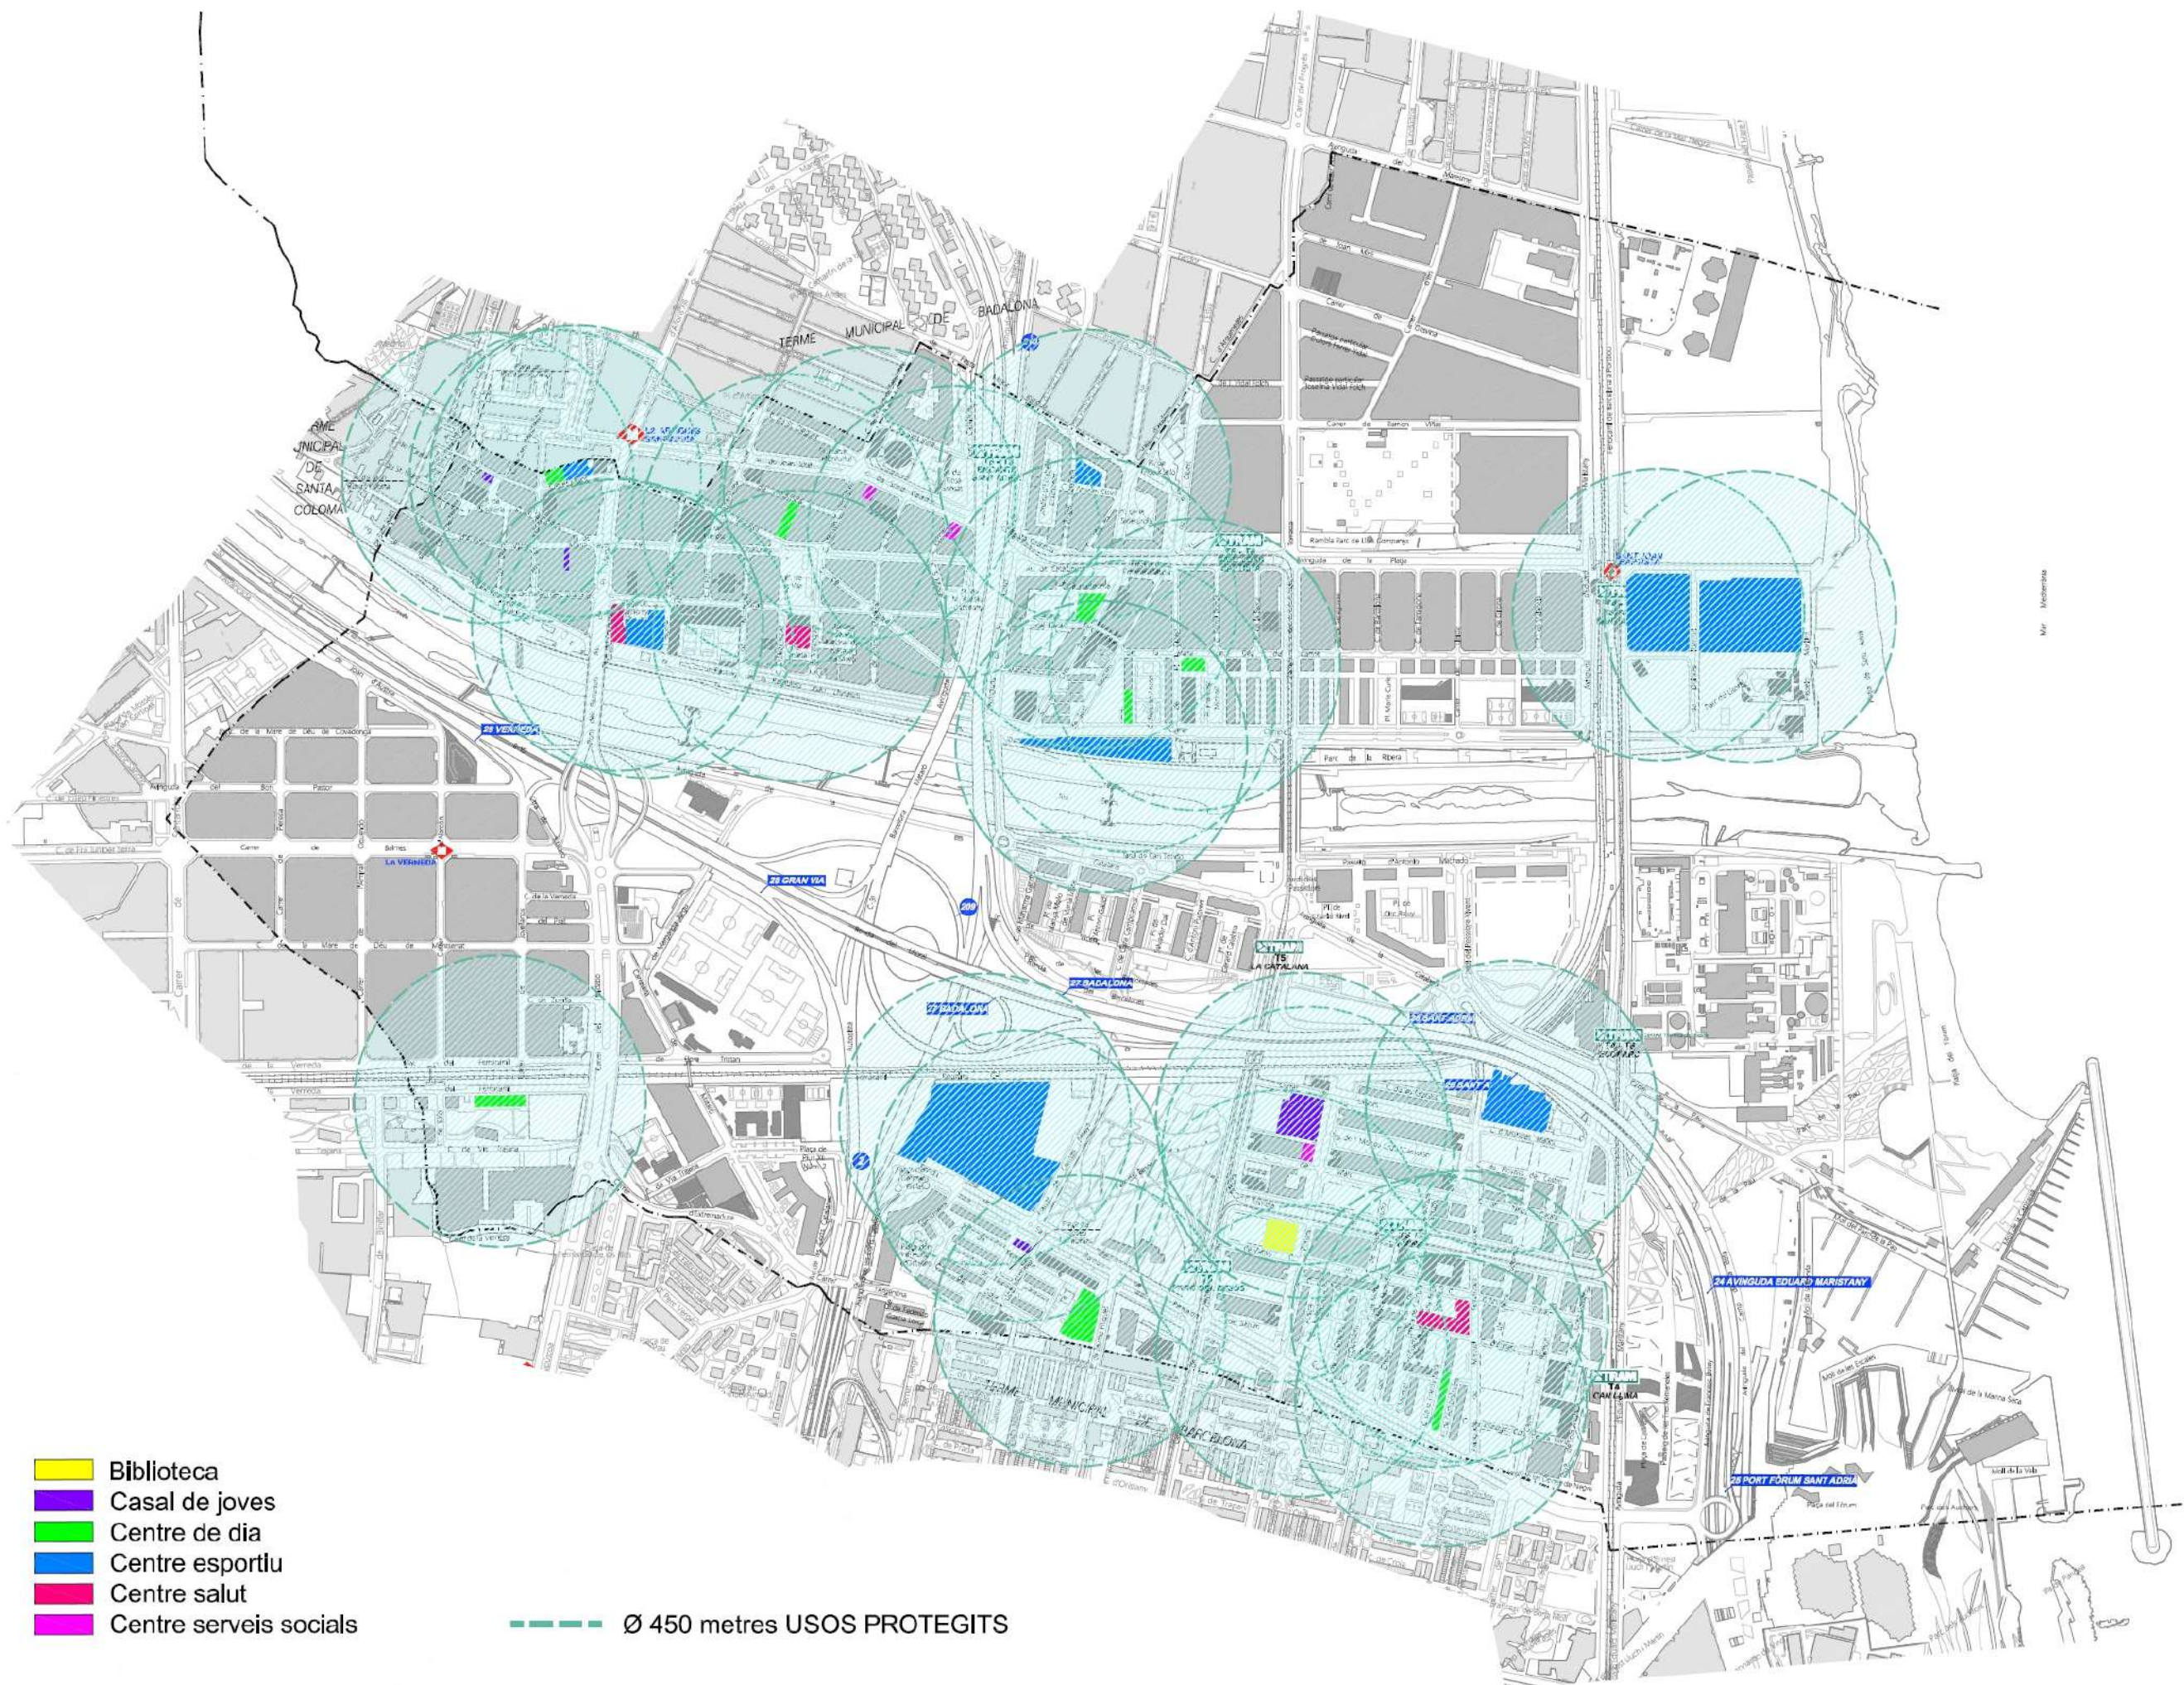

 ÀMBIT DE REGULACIÓ

SALA DE JOCS
C/ Josep Royo, 23

Centre educatiu

Ø 800 metres CENTRES EDUCATIUS

- Biblioteca
- Casal de joves
- Centre de dia
- Centre esportiu
- Centre salut
- Centre serveis socials

--- Ø 450 metres USOS PROTEGITS

- Biblioteca
- Casal de joves
- Centre de dia
- Centre educatiu
- Centre esportiu
- Centre salut
- Centre serveis socials

- Ø 800 metres CENTRES EDUCATIUS
- Ø 450 metres USOS PROTEGITS