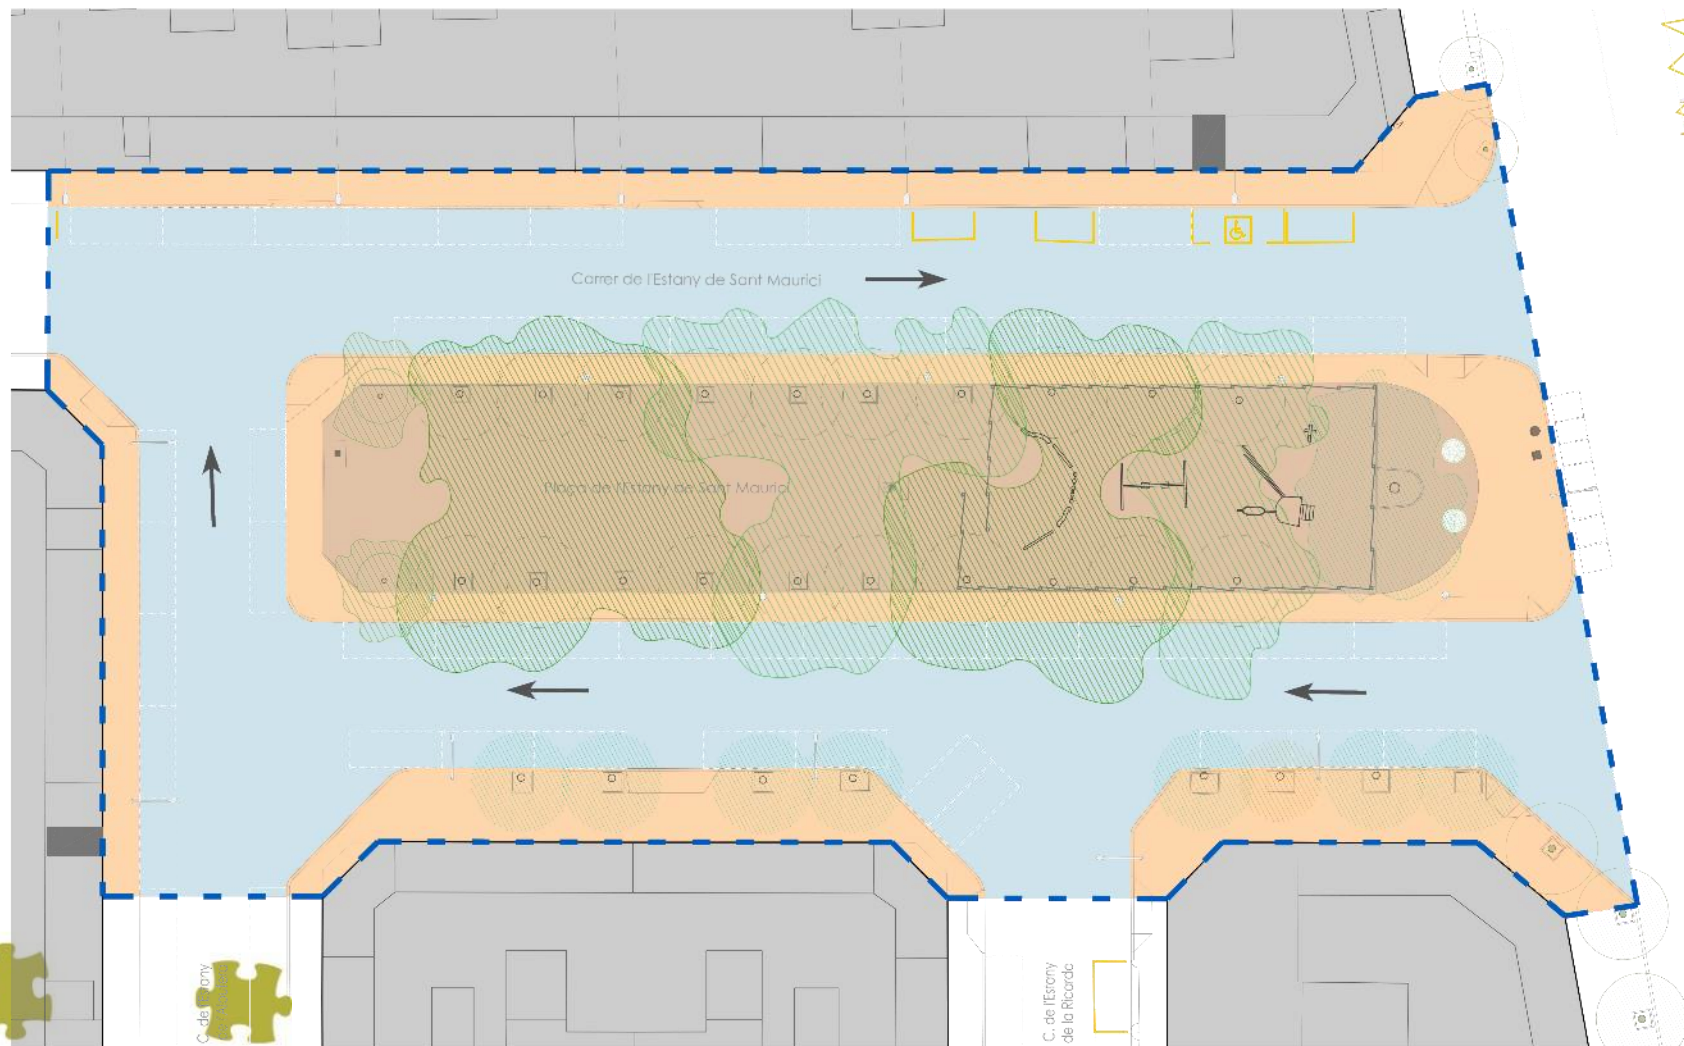

Vorera	802,15	26%
	Plaça	697,10	23%
	Asfalt	1.583,51	51%
	TOTAL ÀMBIT	3.082,76