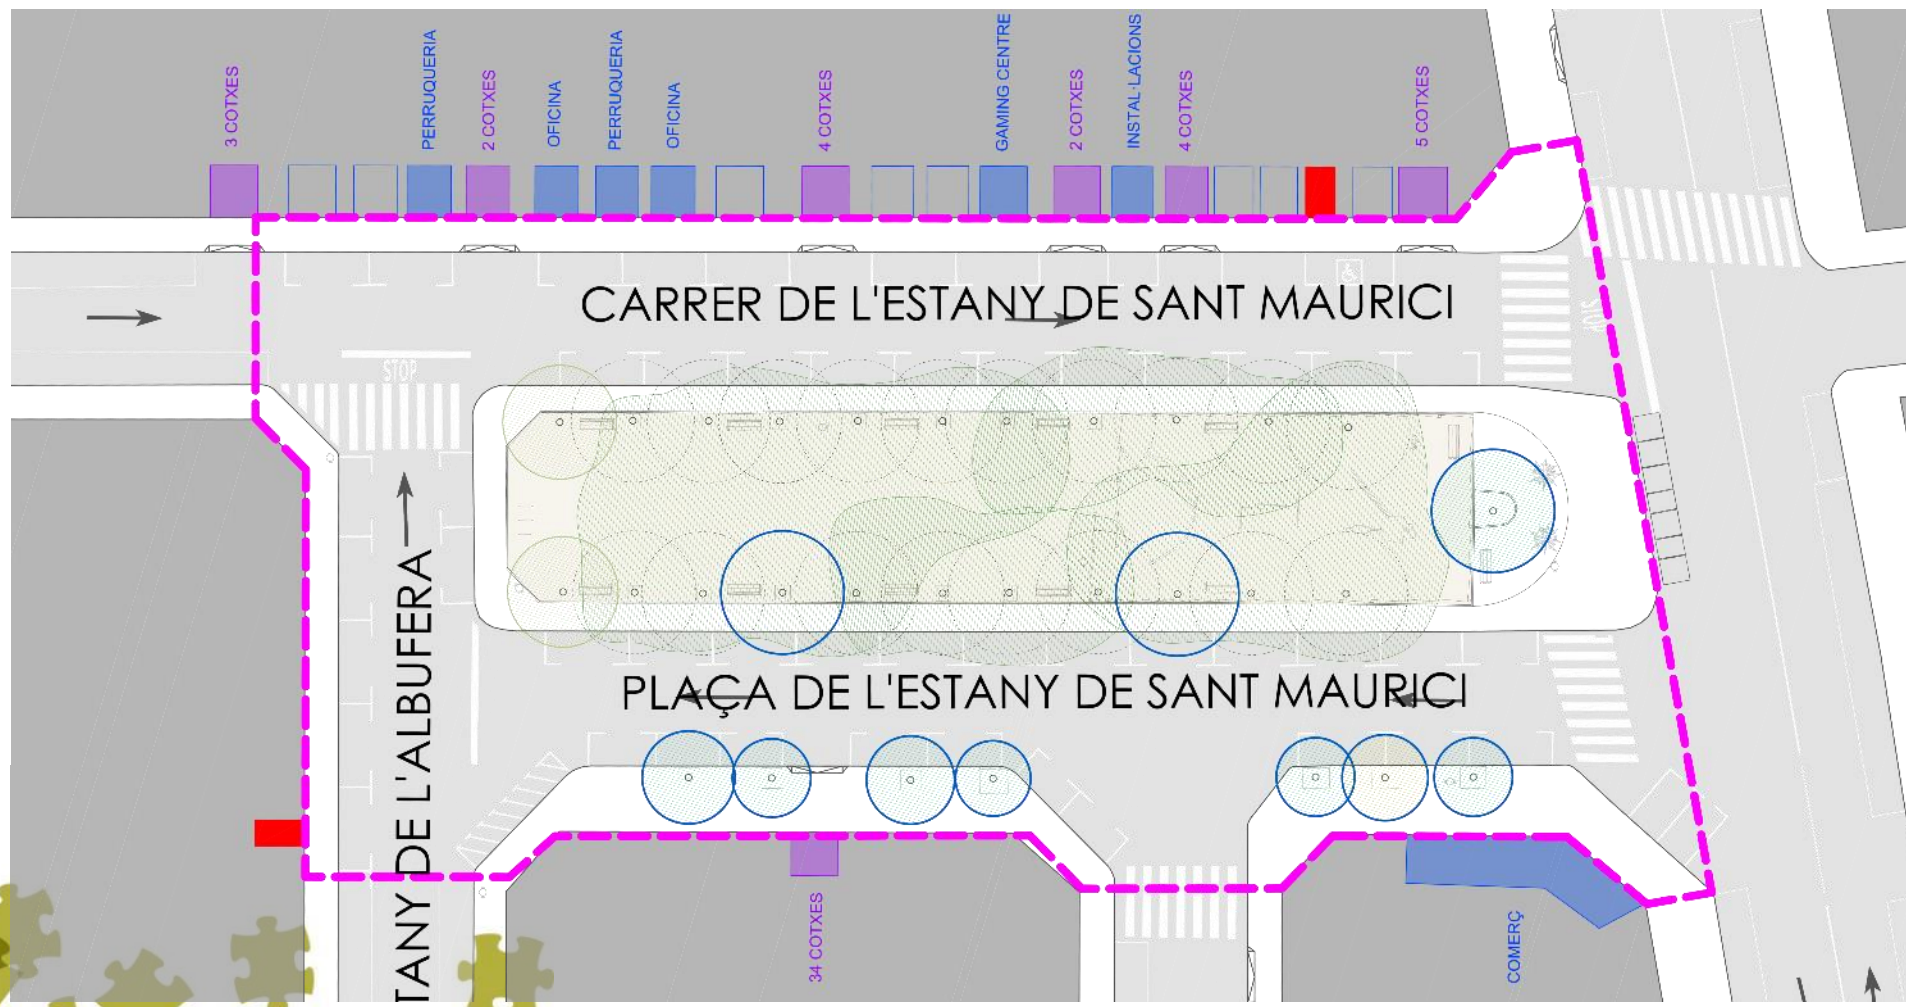

Diagnosi

LLEGENDA PROGRAMA PANTA BAIXA

- COMERÇ
- SENSE ÚS APARENT
- GARATGE PRIVAT
- ENTRADA HABITATGES

LLEGENDA VEGETACIÓ

- PLATANUS SP
- KOELEUTERIA PANNICULATA
- STYPHNOLOBIUM JAPONICUM
- ACER NEGUNDO
- ARBRAT EN MAL ESTAT, A RETIRAR
- ÀMBIT D'ACTUACIÓ