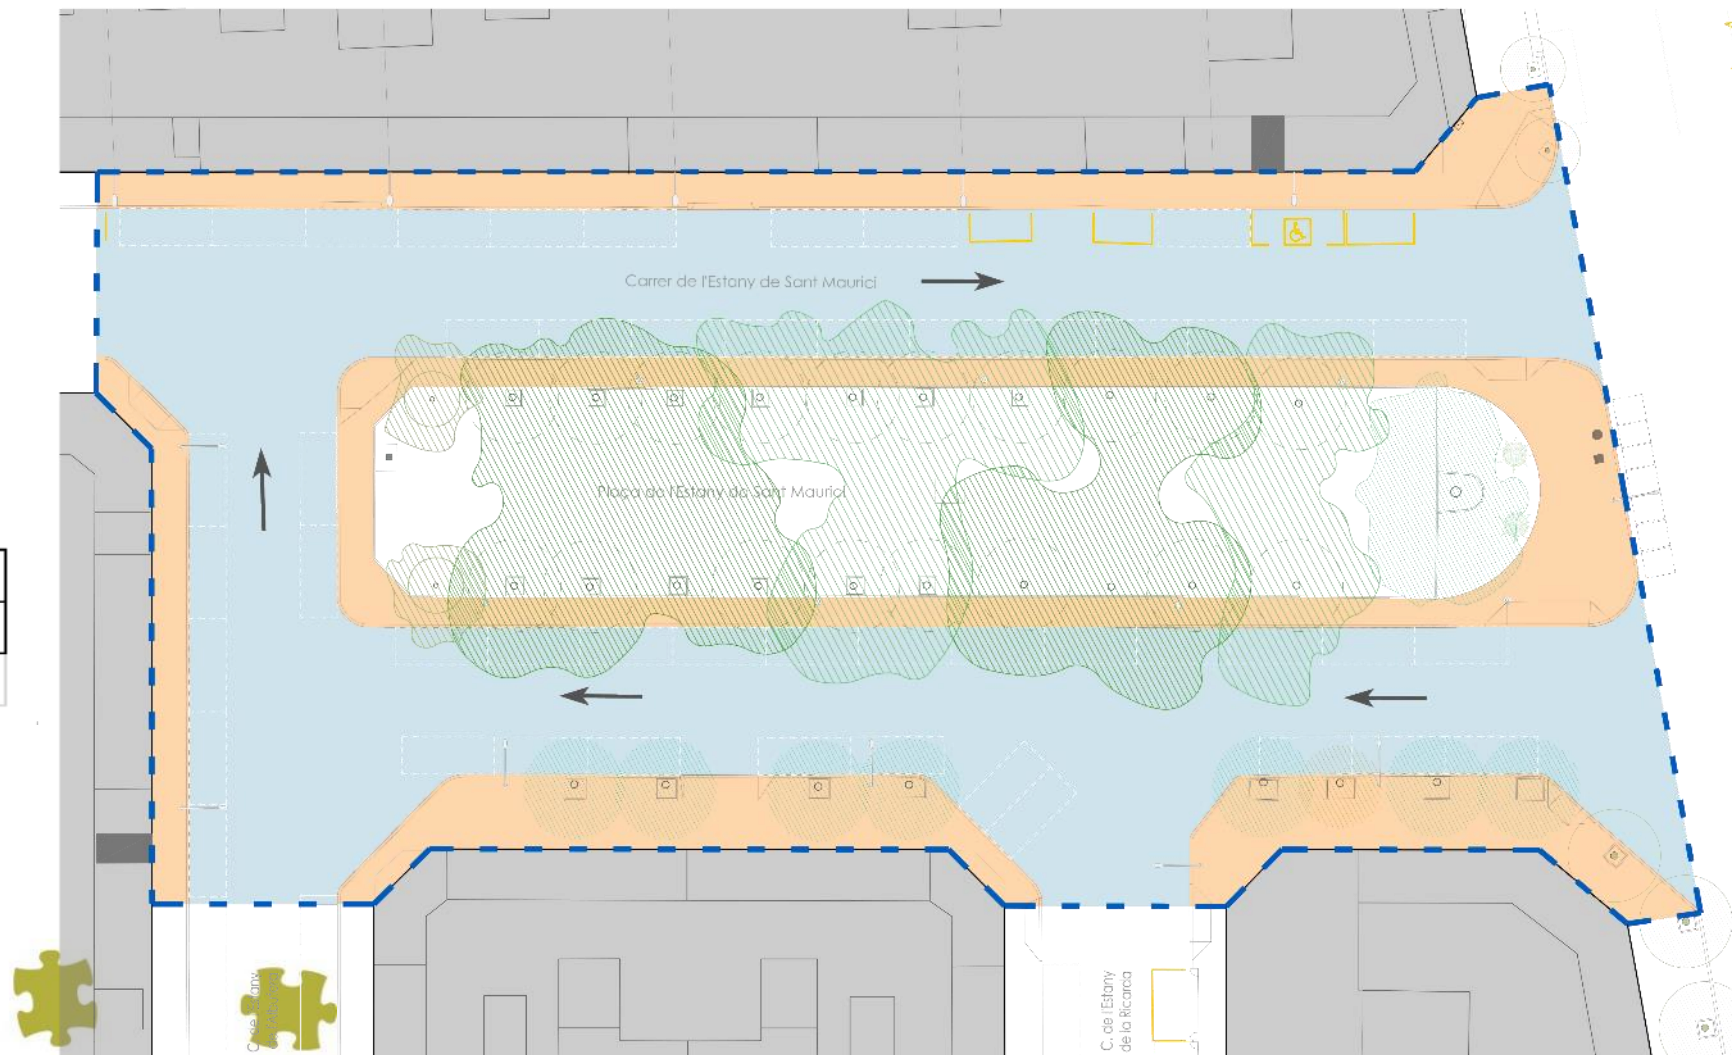

Vorera	802,15	34%
	Asfalt	1.583,51	66%
	TOTAL	2.385,66