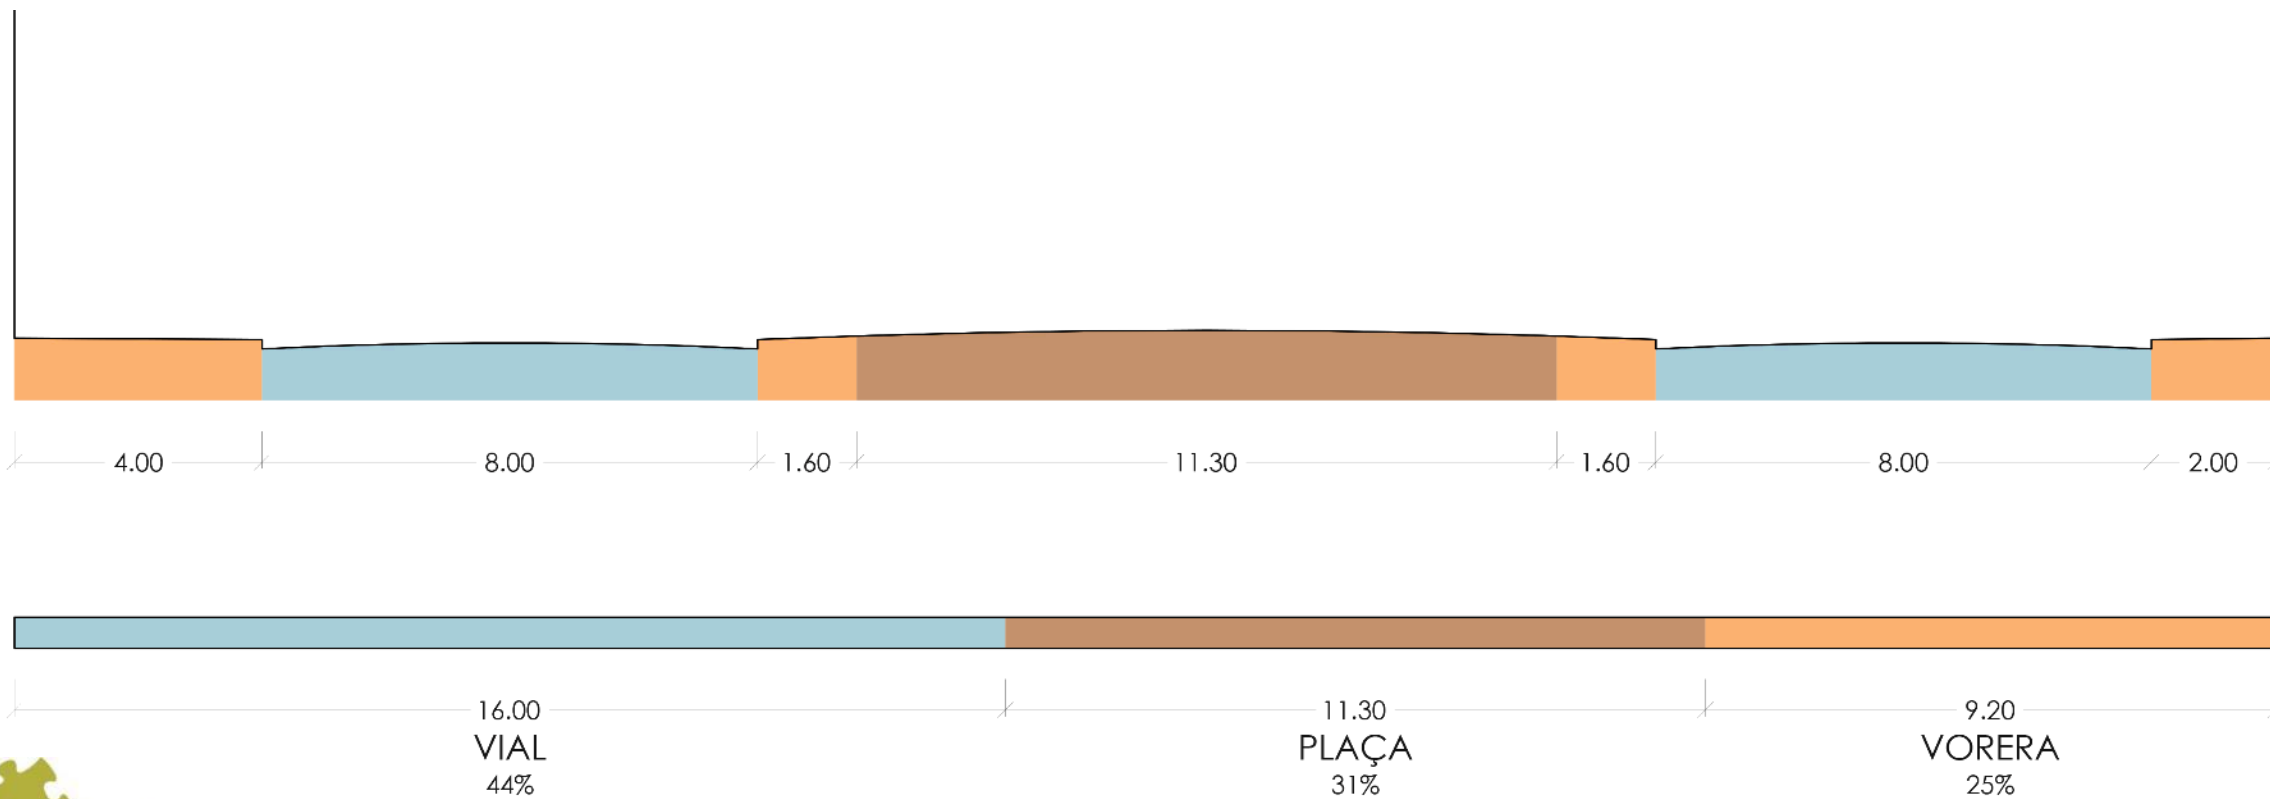

- PLATANUS SP
- KOELEUTERIA PANNICULATA
- STYPHNOLOBIUM JAPONICUM
- ACER NEGUNDO
- ARBRAT EN MAL ESTAT, A RETIRAR
- ÀMBIT D'ACTUACIÓ

Diagnosi

| | | | |
|--|--------------|-----------------|-----|
|  | Vorera | 802,15 | 34% |
|  | Asfalt | 1.583,51 | 66% |
| | TOTAL | 2.385,66 | |

Diagnosi

| | | | |
|--|--------------------|-----------------|-----|
|  | Vorera | 802,15 | 26% |
|  | Plaça | 697,10 | 23% |
|  | Asfalt | 1.583,51 | 51% |
| | TOTAL ÀMBIT | 3.082,76 | |

Diagnosi

Àmbit

Àmbit