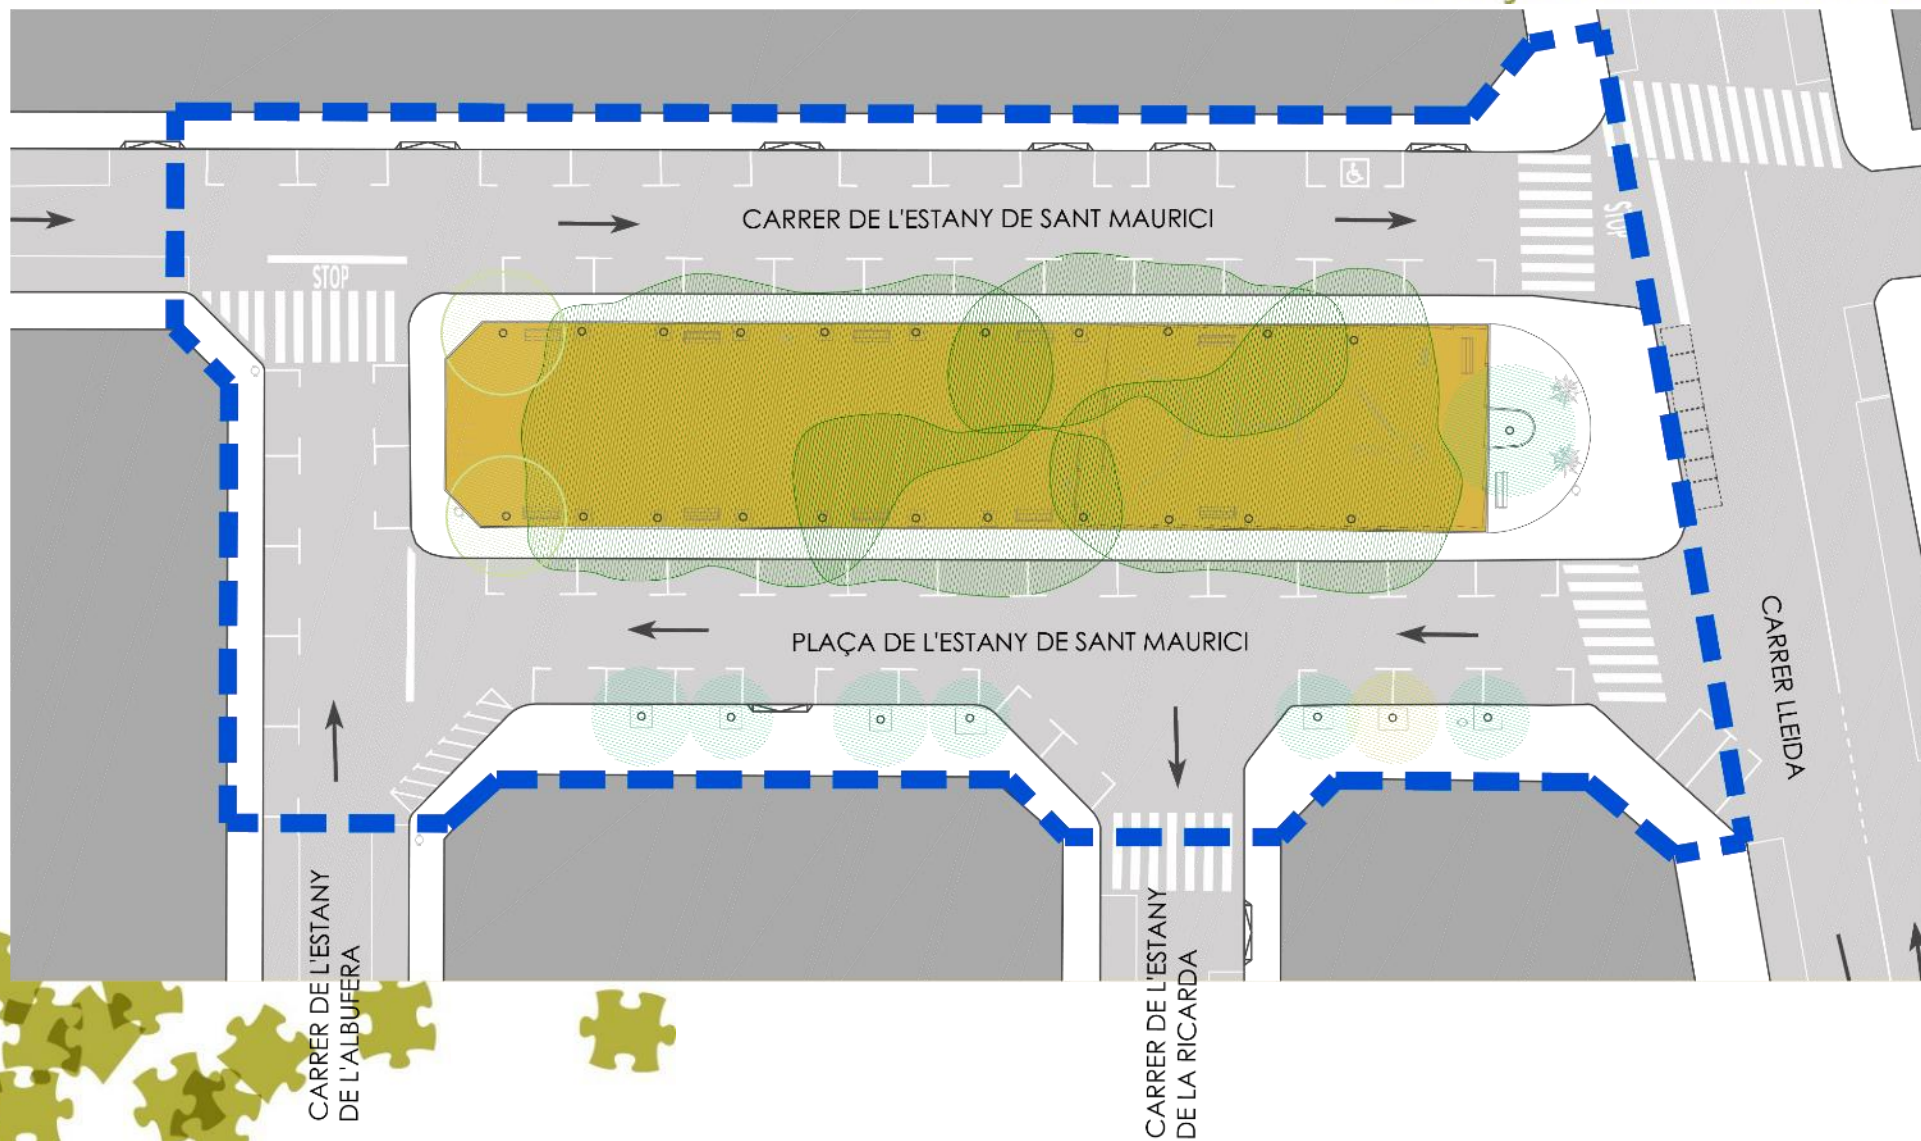

CUAP
17 SETEMBRE

PLAÇA
17 SETEMBRE

ÀMBIT D'ACTUACIÓ
Superfície 3.071 m²

Àmbit

Diagnosi

LLEGENDA PROGRAMA PANTA BAIXA

- COMERÇ
- SENSE ÚS APARENT
- GARATGE PRIVAT
- ENTRADA HABITATGES

LLEGENDA VEGETACIÓ