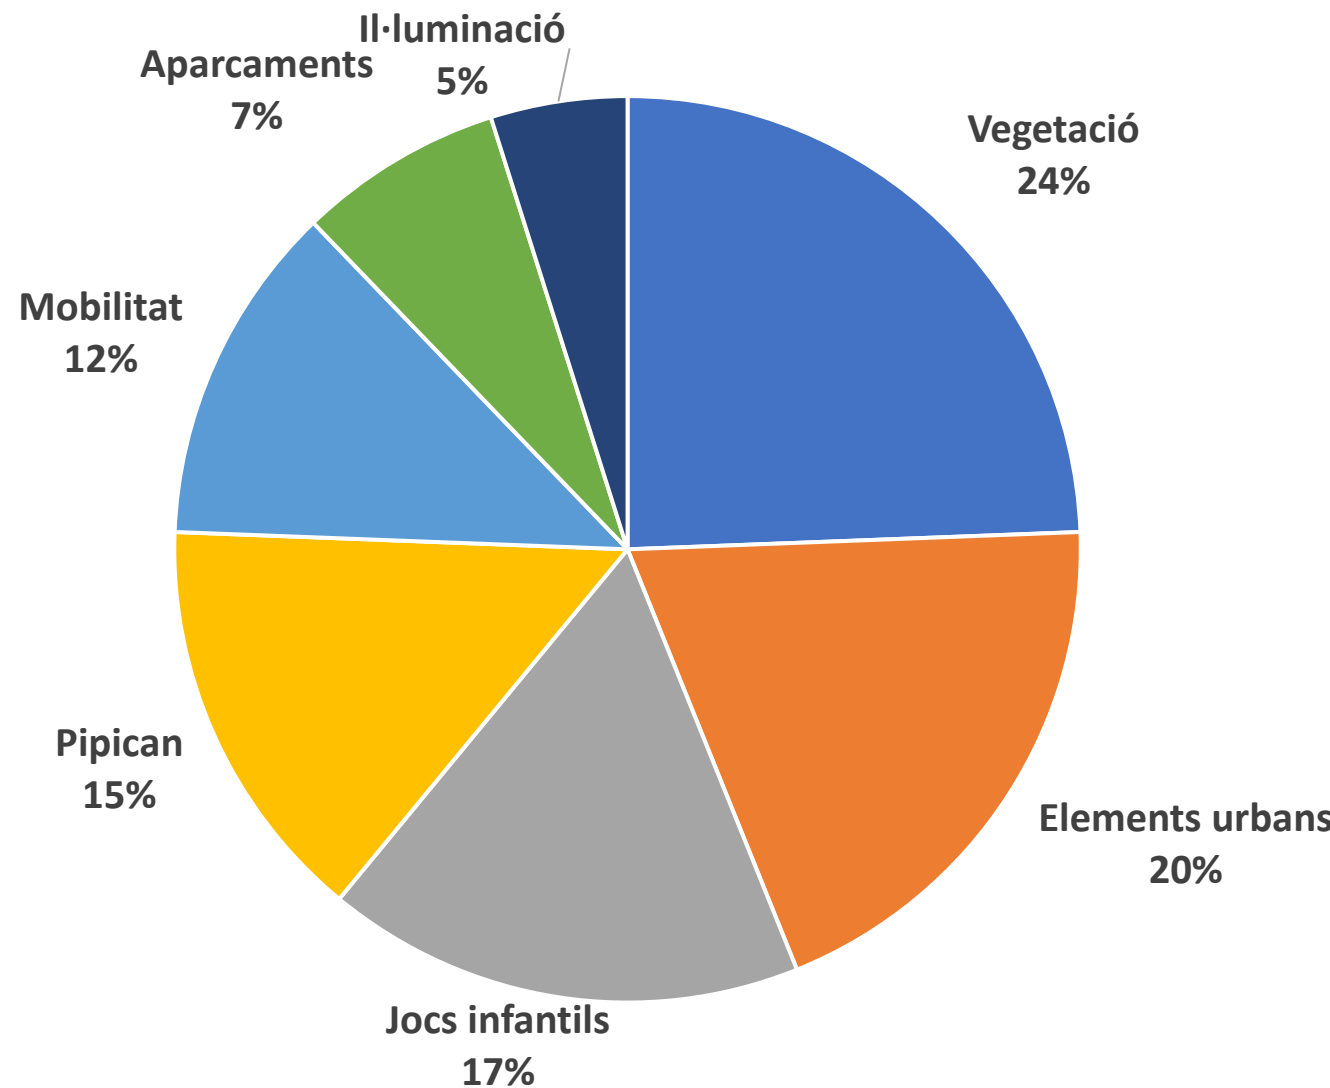

Dinàmica 2:

Quins criteris creus que són més importants?

Propostes Decidim i Taller 1

Introducció a la dinàmica 2

10' Presentació de propostes (prendre nota)

5' Reflexió personal: priorització i propostes en acord/desacord

40' Torn obert de paraula

10' Síntesi de propostes

Propostes

| | |
|-----------------|----|
| Vegetació | 10 |
| Elements urbans | 8 |
| Jocs infantils | 7 |
| Pipican | 6 |
| Mobilitat | 5 |
| Aparcaments | 3 |
| Il·luminació | 2 |
| Total general | 41 |