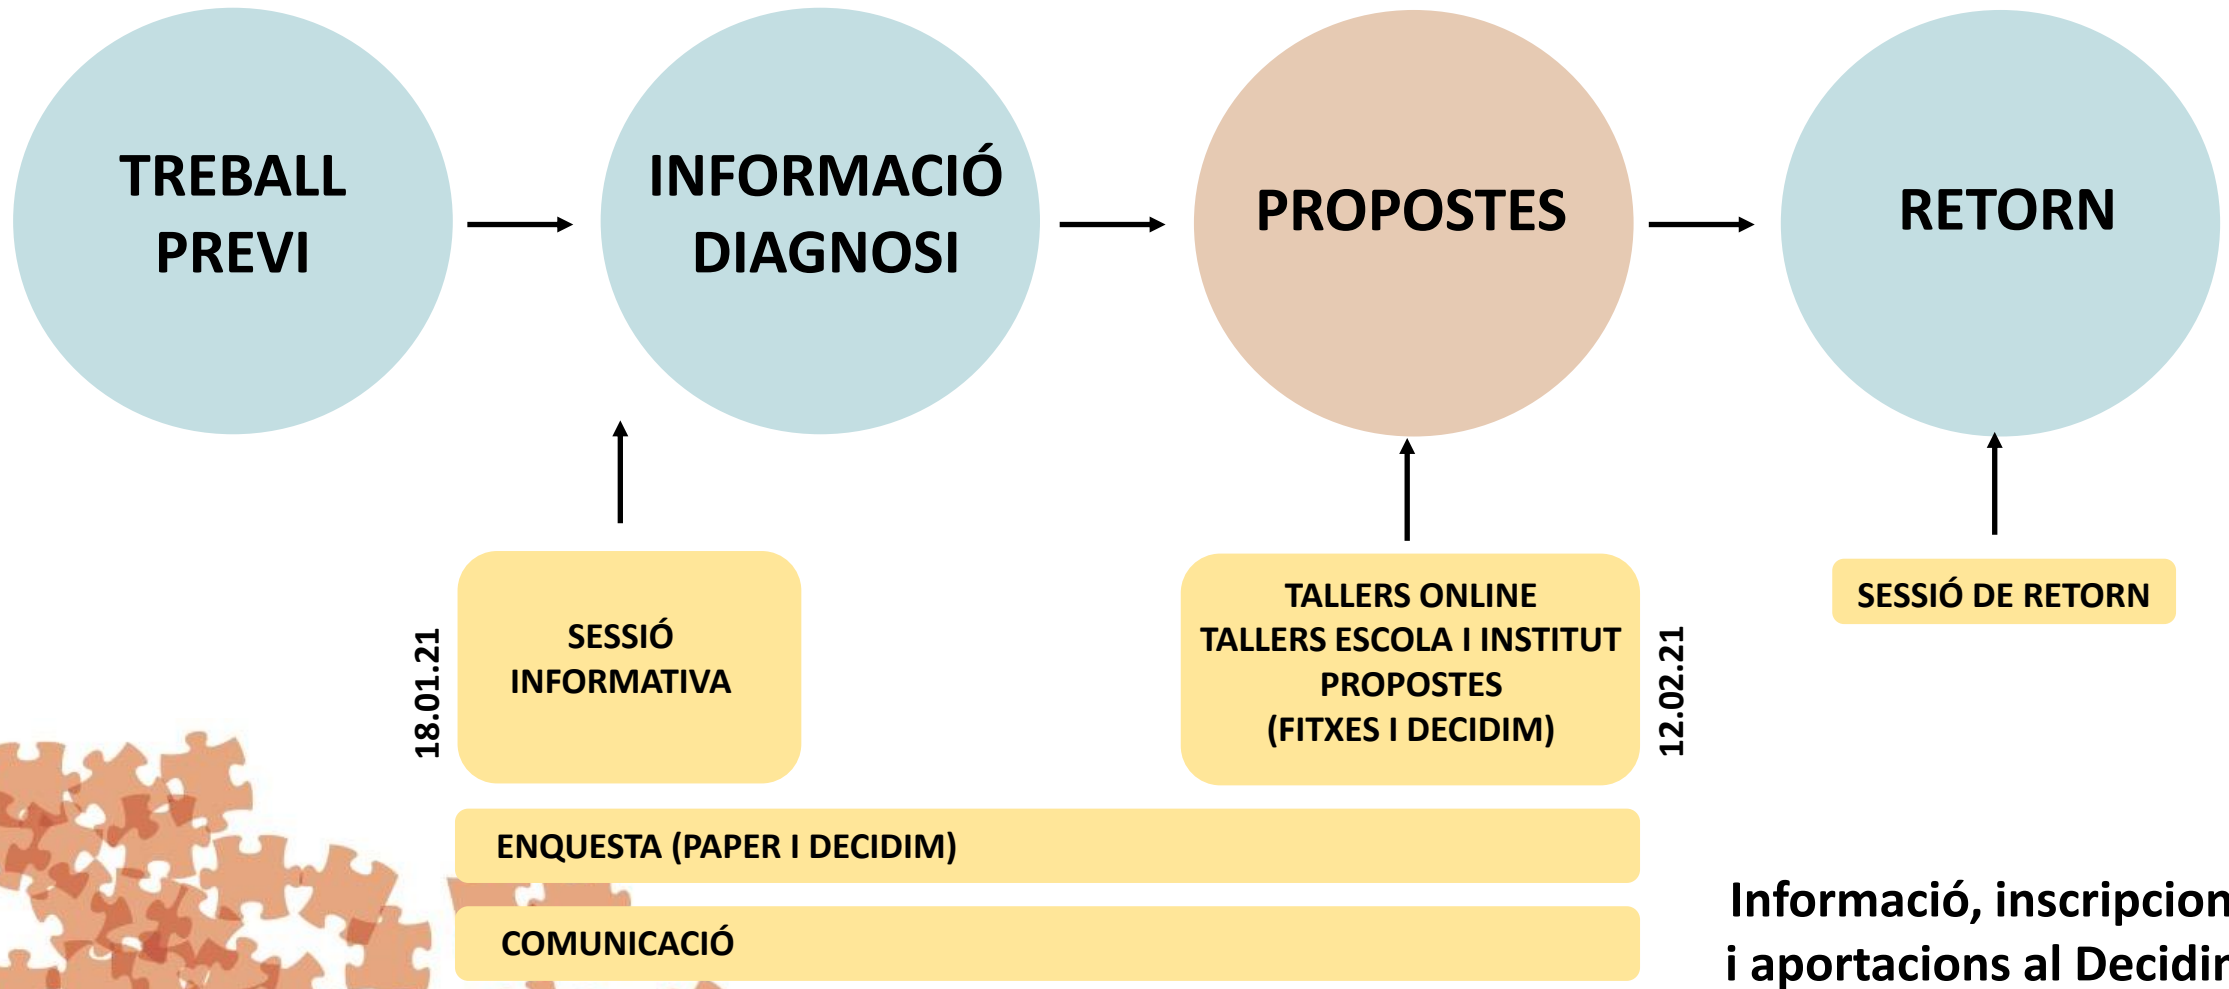

Objectiu

APORTAR
CRITERIS PER
MILLORAR I
REORGANITZAR
LA PLAÇA 17 DE
SETEMBRE I ELS
CARRERS DEL SEU
ENTORN

INFORMAR sobre
la remodelació
de la plaça 17 de
setembre

DEFINIR criteris
de disseny de la
futura plaça 17
de setembre

Plaça i entorn
ACCESSIBLE

Recuperar la
plaça per al
veïnat

Resultat

Projecte de
transformació
de la plaça i
entorns

Qui pot participar?

- Veïnat proper a la plaça
- Treballadors/es del CAP / CUAP
- Teixit comercial de la plaça i l'entorn proper a la plaça
- Usuàries i usuaris del CAP / CUAP

Àmbit de participació

Recollir aportacions en clau de proposta sobre:

- Grau de pacificació de l'entorn de la plaça
- Usos i qualitats dels diferents espais i elements de la plaça

Fases

Fase PROPOSTES

- **TALLERS ONLINE**