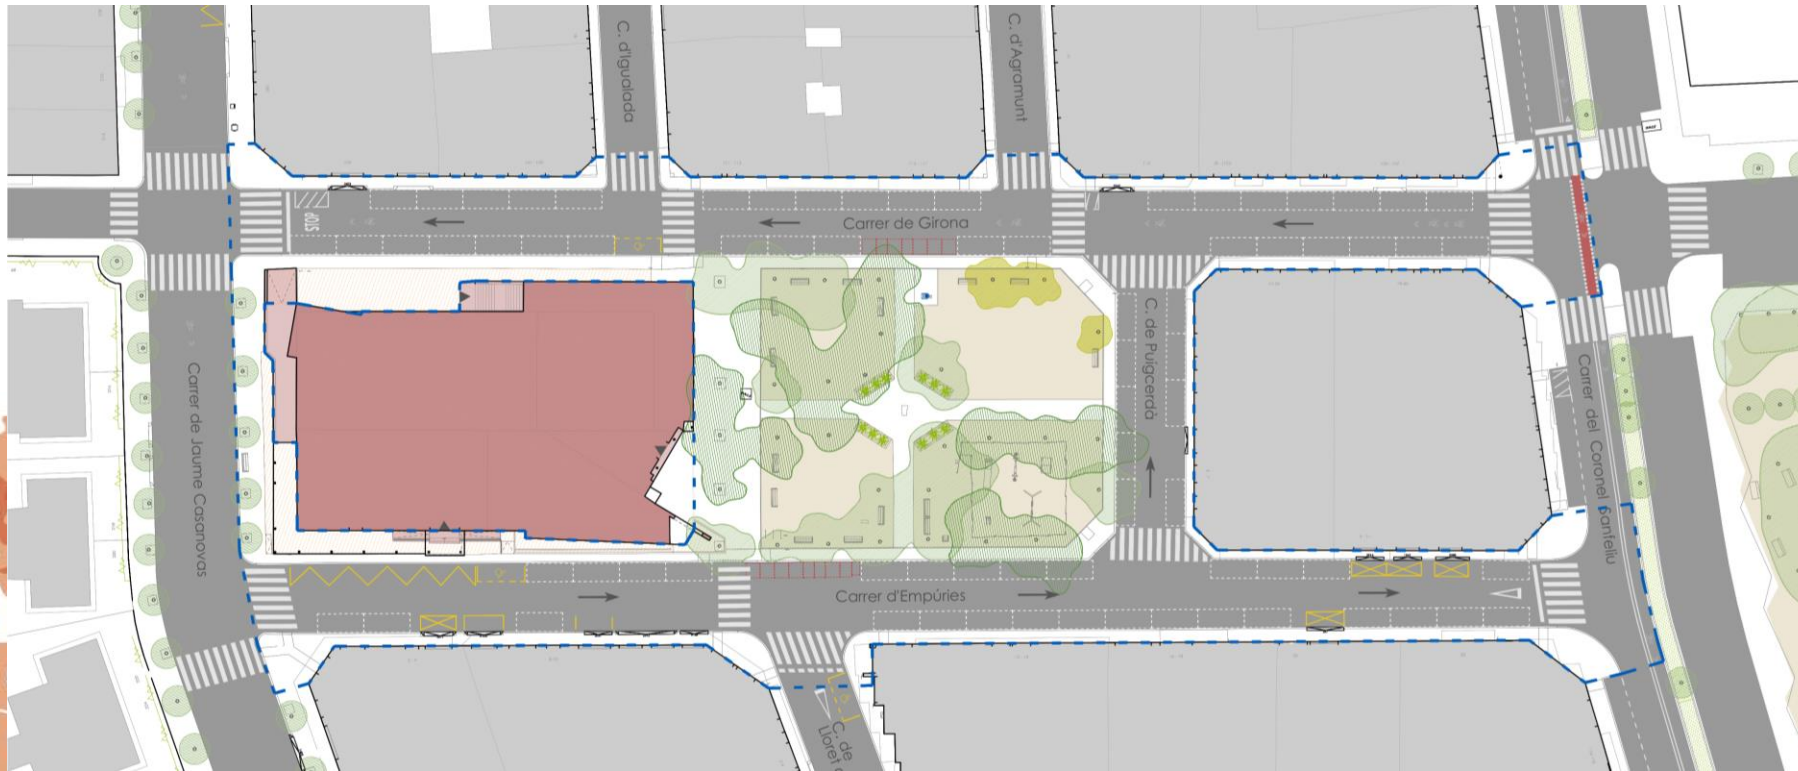

Plaça i entorn
ACCESSIBLE

Recuperar la
plaça per al
veïnat

Resultat

Projecte de
transformació
de la plaça i
entorns

Qui pot participar?

- Veïnat proper a la plaça
- Treballadors/es del CAP / CUAP
- Teixit comercial de la plaça i l'entorn proper a la plaça
- Usuàries i usuaris del CAP / CUAP

Àmbit de participació

Recollir aportacions en clau de proposta sobre:

- Grau de pacificació de l'entorn de la plaça
- Usos i qualitats dels diferents espais i elements de la plaça

Fases

Fase PROPOSTES

- **TALLERS ONLINE**