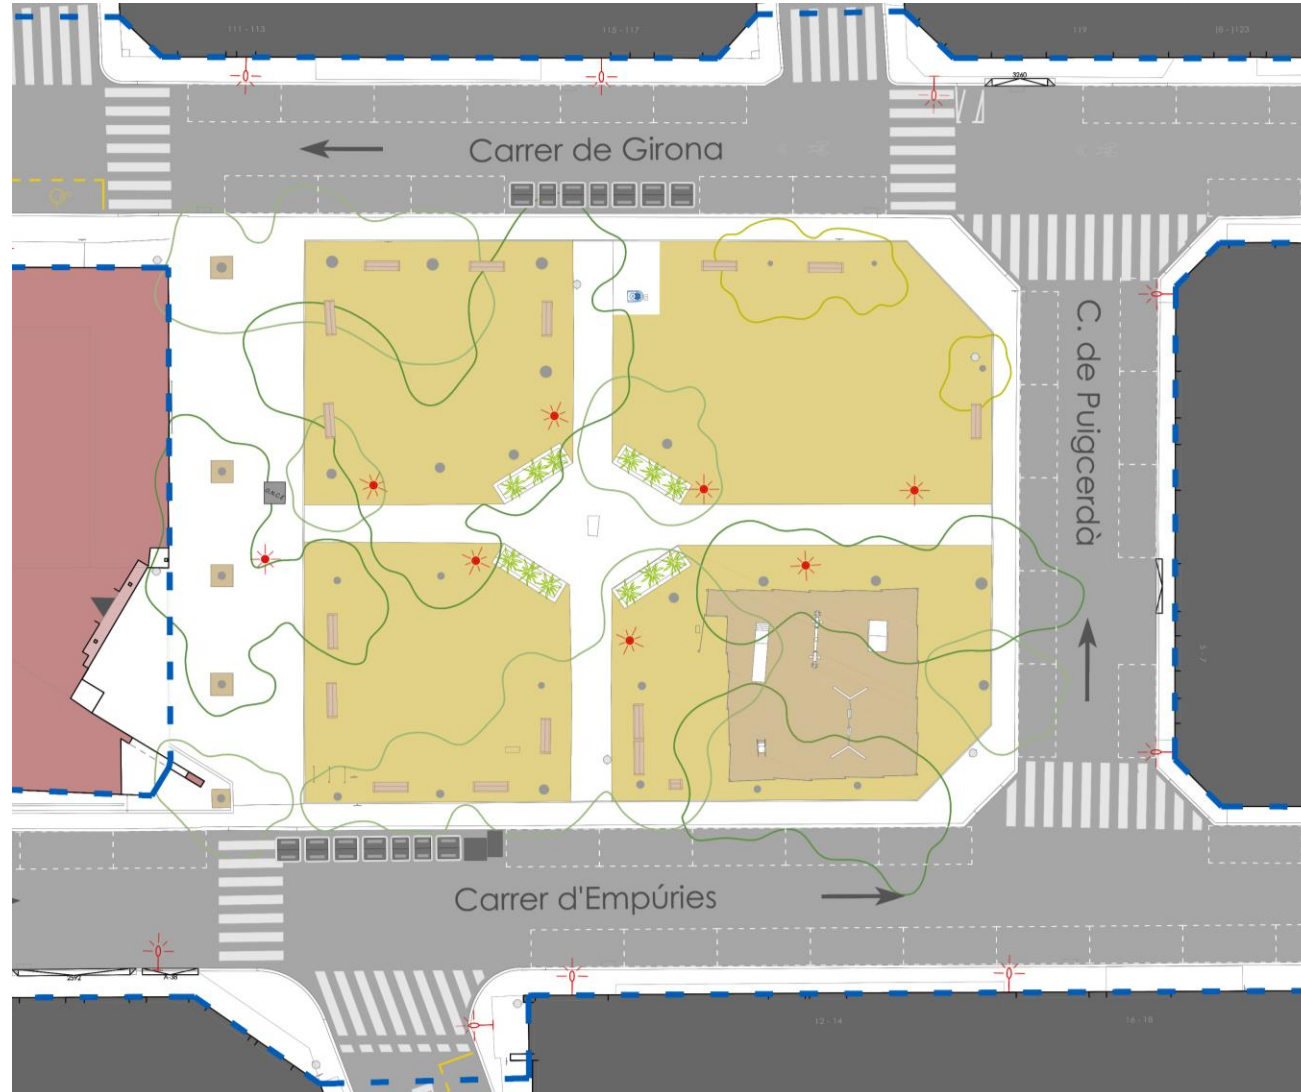

Objectiu

APORTAR
CRITERIS PER
MILLORAR I
REORGANITZAR
LA PLAÇA 17 DE
SETEMBRE I ELS
CARRERS DEL SEU
ENTORN

INFORMAR sobre
la remodelació
de la plaça 17 de
setembre

DEFINIR criteris
de disseny de la
futura plaça 17
de setembre

“La plaça de les nenes, dels nens i de la joventut”

- **PROPOSTES AL DECIDIM**

- **PROPOSTES FITXES**

ESTAT ACTUAL

Situació

ESTAT ACTUAL

La plaça

ESTAT ACTUAL

La plaça

ESTAT ACTUAL

La plaça

ARA MÉS
QUE MAI,
EL PRAT

PROCÉS
PARTICIPATIU
IMAGINEM
LA PLAÇA 17 DE SETEMBRE

GRÀCIES PER LA VOSTRA COL·LABORACIÓ

#Plaça17deSetembre

#ElPratParticipa